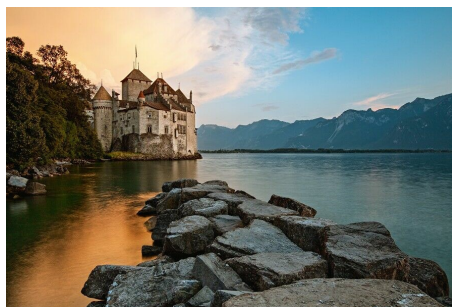

Tag 8 Heimreise

Am Vormittag verlassen Sie die Schweizer Riviera und

reisen nach Hause.

01.05.2025 - 08.05.2025 - Hotelzimmer	
Hotelkategorie & Zimmerauswahl, Doppelzimmer	1880 €
Hotelkategorie & Zimmerauswahl, Einzelzimmer	2490 €
02.05.2025 - 09.05.2025 - Hotelzimmer	
Hotelkategorie & Zimmerauswahl, Doppelzimmer	1880 €
Hotelkategorie & Zimmerauswahl, Einzelzimmer	2490 €
03.05.2025 - 10.05.2025 - Hotelzimmer	
Hotelkategorie & Zimmerauswahl, Doppelzimmer	1880 €
Hotelkategorie & Zimmerauswahl, Einzelzimmer	2490 €
04.05.2025 - 11.05.2025 - Hotelzimmer	
Hotelkategorie & Zimmerauswahl, Doppelzimmer	1880 €
Hotelkategorie & Zimmerauswahl, Einzelzimmer	2490 €
05.05.2025 - 12.05.2025 - Hotelzimmer	
Hotelkategorie & Zimmerauswahl, Doppelzimmer	1880 €
Hotelkategorie & Zimmerauswahl, Einzelzimmer	2490 €
06.05.2025 - 13.05.2025 - Hotelzimmer	
Hotelkategorie & Zimmerauswahl, Doppelzimmer	1880 €
Hotelkategorie & Zimmerauswahl, Einzelzimmer	2490 €
07.05.2025 - 14.05.2025 - Hotelzimmer	
Hotelkategorie & Zimmerauswahl, Doppelzimmer	1880 €
Hotelkategorie & Zimmerauswahl, Einzelzimmer	2490 €
08.05.2025 - 15.05.2025 - Hotelzimmer	
Hotelkategorie & Zimmerauswahl, Doppelzimmer	1880 €
Hotelkategorie & Zimmerauswahl, Einzelzimmer	2490 €
09.05.2025 - 16.05.2025 - Hotelzimmer	
Hotelkategorie & Zimmerauswahl, Doppelzimmer	1880 €
Hotelkategorie & Zimmerauswahl, Einzelzimmer	2490 €
10.05.2025 - 17.05.2025 - Hotelzimmer	
Hotelkategorie & Zimmerauswahl, Doppelzimmer	1880 €
Hotelkategorie & Zimmerauswahl, Einzelzimmer	2490 €
11.05.2025 - 18.05.2025 - Hotelzimmer	
Hotelkategorie & Zimmerauswahl, Doppelzimmer	1880 €
Hotelkategorie & Zimmerauswahl, Einzelzimmer	2490 €
12.05.2025 - 19.05.2025 - Hotelzimmer	
Hotelkategorie & Zimmerauswahl, Doppelzimmer	1880 €
Hotelkategorie & Zimmerauswahl, Einzelzimmer	2490 €