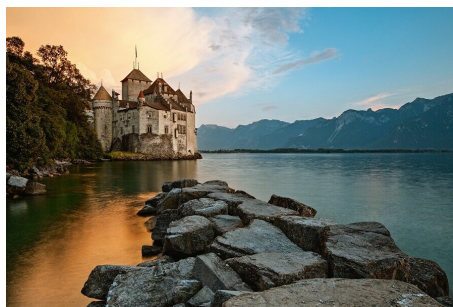

Tag 8 Heimreise

Am Vormittag verlassen Sie die Schweizer Riviera und

reisen nach Hause.

01.05.2025 - 08.05.2025 - Hotelzimmer	
Hotelkategorie & Zimmerauswahl, Doppelzimmer	1880 €
Hotelkategorie & Zimmerauswahl, Einzelzimmer	2490 €
02.05.2025 - 09.05.2025 - Hotelzimmer	
Hotelkategorie & Zimmerauswahl, Doppelzimmer	1880 €
Hotelkategorie & Zimmerauswahl, Einzelzimmer	2490 €
03.05.2025 - 10.05.2025 - Hotelzimmer	
Hotelkategorie & Zimmerauswahl, Doppelzimmer	1880 €
Hotelkategorie & Zimmerauswahl, Einzelzimmer	2490 €
04.05.2025 - 11.05.2025 - Hotelzimmer	
Hotelkategorie & Zimmerauswahl, Doppelzimmer	1880 €
Hotelkategorie & Zimmerauswahl, Einzelzimmer	2490 €
05.05.2025 - 12.05.2025 - Hotelzimmer	
Hotelkategorie & Zimmerauswahl, Doppelzimmer	1880 €
Hotelkategorie & Zimmerauswahl, Einzelzimmer	2490 €
06.05.2025 - 13.05.2025 - Hotelzimmer	
Hotelkategorie & Zimmerauswahl, Doppelzimmer	1880 €
Hotelkategorie & Zimmerauswahl, Einzelzimmer	2490 €
07.05.2025 - 14.05.2025 - Hotelzimmer	
Hotelkategorie & Zimmerauswahl, Doppelzimmer	1880 €
Hotelkategorie & Zimmerauswahl, Einzelzimmer	2490 €
08.05.2025 - 15.05.2025 - Hotelzimmer	
Hotelkategorie & Zimmerauswahl, Doppelzimmer	1880 €
Hotelkategorie & Zimmerauswahl, Einzelzimmer	2490 €
09.05.2025 - 16.05.2025 - Hotelzimmer	
Hotelkategorie & Zimmerauswahl, Doppelzimmer	1880 €
Hotelkategorie & Zimmerauswahl, Einzelzimmer	2490 €
10.05.2025 - 17.05.2025 - Hotelzimmer	
Hotelkategorie & Zimmerauswahl, Doppelzimmer	1880 €
Hotelkategorie & Zimmerauswahl, Einzelzimmer	2490 €
11.05.2025 - 18.05.2025 - Hotelzimmer	
Hotelkategorie & Zimmerauswahl, Doppelzimmer	1880 €
Hotelkategorie & Zimmerauswahl, Einzelzimmer	2490 €
12.05.2025 - 19.05.2025 - Hotelzimmer	
Hotelkategorie & Zimmerauswahl, Doppelzimmer	1880 €
Hotelkategorie & Zimmerauswahl, Einzelzimmer	2490 €