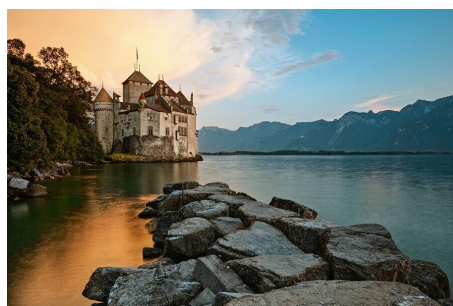

Tag 8 Heimreise

Am Vormittag verlassen Sie die Schweizer Riviera und

reisen nach Hause.

01.05.2025 - 08.05.2025 - Hotelzimmer	
Hotelkategorie & Zimmerauswahl, Doppelzimmer	1880 €
Hotelkategorie & Zimmerauswahl, Einzelzimmer	2490 €
02.05.2025 - 09.05.2025 - Hotelzimmer	
Hotelkategorie & Zimmerauswahl, Doppelzimmer	1880 €
Hotelkategorie & Zimmerauswahl, Einzelzimmer	2490 €
03.05.2025 - 10.05.2025 - Hotelzimmer	
Hotelkategorie & Zimmerauswahl, Doppelzimmer	1880 €
Hotelkategorie & Zimmerauswahl, Einzelzimmer	2490 €
04.05.2025 - 11.05.2025 - Hotelzimmer	
Hotelkategorie & Zimmerauswahl, Doppelzimmer	1880 €
Hotelkategorie & Zimmerauswahl, Einzelzimmer	2490 €
05.05.2025 - 12.05.2025 - Hotelzimmer	
Hotelkategorie & Zimmerauswahl, Doppelzimmer	1880 €
Hotelkategorie & Zimmerauswahl, Einzelzimmer	2490 €
06.05.2025 - 13.05.2025 - Hotelzimmer	
Hotelkategorie & Zimmerauswahl, Doppelzimmer	1880 €
Hotelkategorie & Zimmerauswahl, Einzelzimmer	2490 €
07.05.2025 - 14.05.2025 - Hotelzimmer	
Hotelkategorie & Zimmerauswahl, Doppelzimmer	1880 €
Hotelkategorie & Zimmerauswahl, Einzelzimmer	2490 €
08.05.2025 - 15.05.2025 - Hotelzimmer	
Hotelkategorie & Zimmerauswahl, Doppelzimmer	1880 €
Hotelkategorie & Zimmerauswahl, Einzelzimmer	2490 €
09.05.2025 - 16.05.2025 - Hotelzimmer	
Hotelkategorie & Zimmerauswahl, Doppelzimmer	1880 €
Hotelkategorie & Zimmerauswahl, Einzelzimmer	2490 €
10.05.2025 - 17.05.2025 - Hotelzimmer	
Hotelkategorie & Zimmerauswahl, Doppelzimmer	1880 €
Hotelkategorie & Zimmerauswahl, Einzelzimmer	2490 €
11.05.2025 - 18.05.2025 - Hotelzimmer	
Hotelkategorie & Zimmerauswahl, Doppelzimmer	1880 €
Hotelkategorie & Zimmerauswahl, Einzelzimmer	2490 €
12.05.2025 - 19.05.2025 - Hotelzimmer	
Hotelkategorie & Zimmerauswahl, Doppelzimmer	1880 €
Hotelkategorie & Zimmerauswahl, Einzelzimmer	2490 €